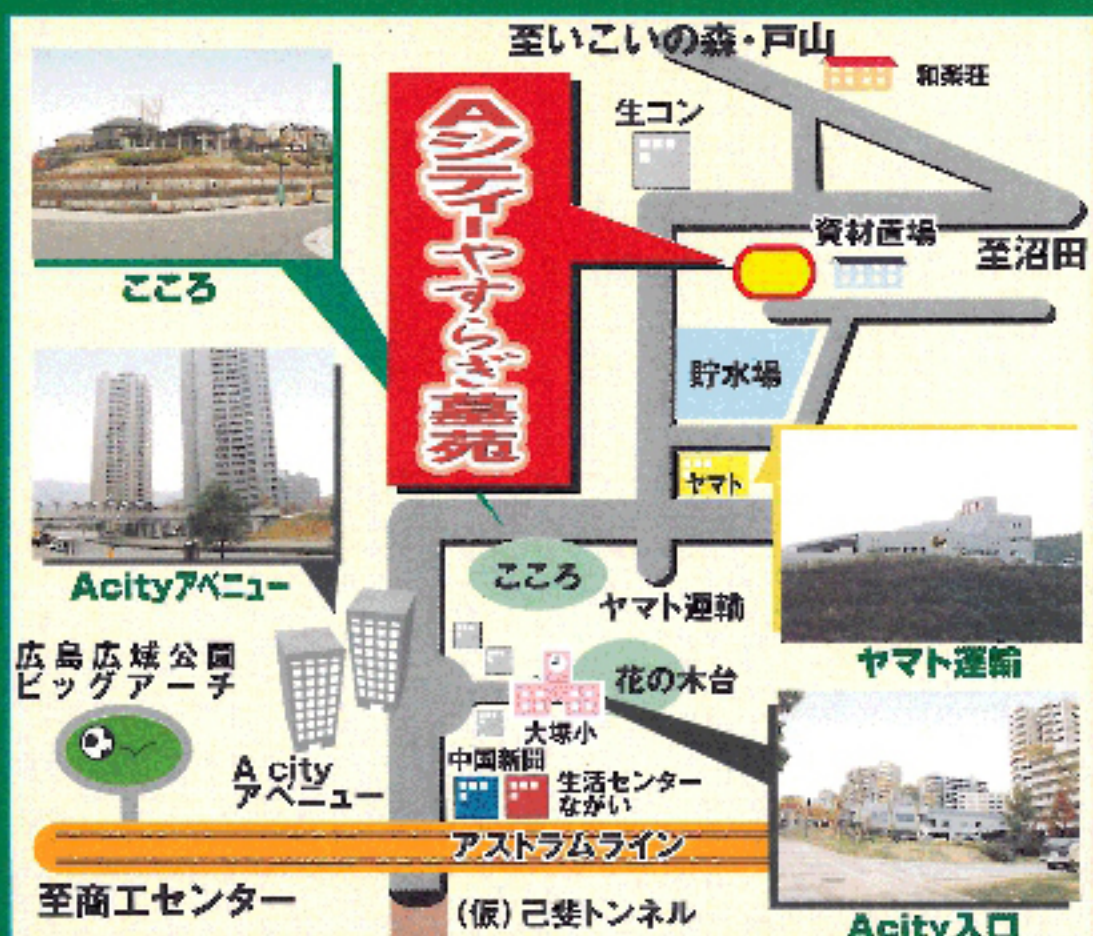

管理費: 無料

おどろきセット価格!!

墓地+墓石なら更にお買得

好条件を満たしたやすらぎの墓苑

交通がとても便利

Acityアベニューより車で5分
クロナコヤマト運輸橋

駐車場を完備

お墓の側に広々とした駐車スペースを確保

Aセット

7寸3重台
墓地1.2㎡(1.0×1.2)
墓石・墓石・巻石・玉砂利
文字彫・掘付・運搬
管理料・消費税込

限定
10セット

激安

98万円
完成引き渡し価格

Bセット

8寸3重台
墓地1.2㎡(1.0×1.2)
墓石・墓石・巻石・玉砂利
文字彫・掘付・運搬
管理料・消費税込

限定
10セット

激安

116万円
完成引き渡し価格

駐車場より平地なので車イスの方、お子さまやご年配の方でも安心してお参りいただけます。

●お問い合わせ・お申し込みは...

●販売・受付

☎848-1487

(有) 福王石材

〒731-3161 広島市安佐南区沼田町伴6891-1